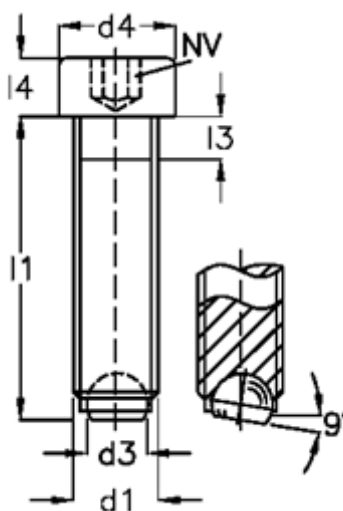

Varenummer: 20927710A
Beskrivelse: E+G Kuglespændeskruer
GN 606-M16-60-B

Mål

d1	= M16
d2	= 12.0
d3	= 10.7
d4	= 24
Indvendig sekskant	= 14.0
l1	= 60
l3	= 6.0
l4	= 16